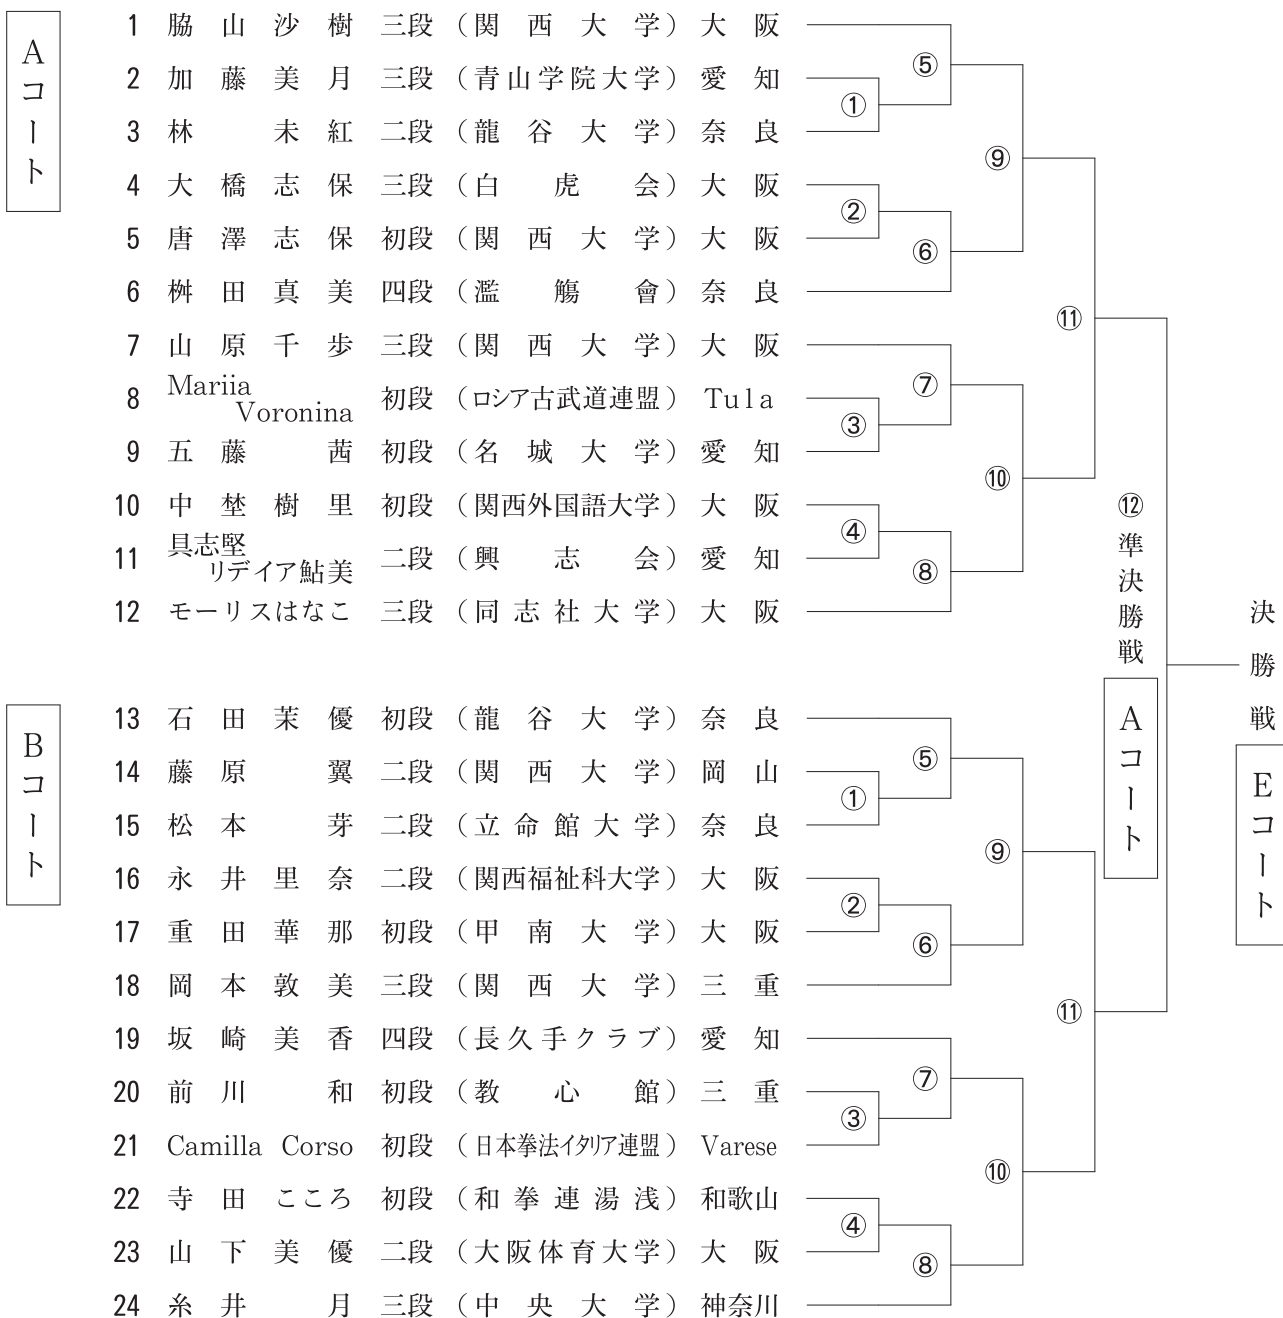

第30回 全日本拳法女子個人選手権大会組合せ

※選手が付けているゼッケンが、パンフレットの選手番号となります。

成年男女：黒ゼッケン、 高校生男女：赤ゼッケン

選手番号の小さい方が赤

選手番号の大きい方が白

第30回 全日本拳法女子個人選手権大会組合せ