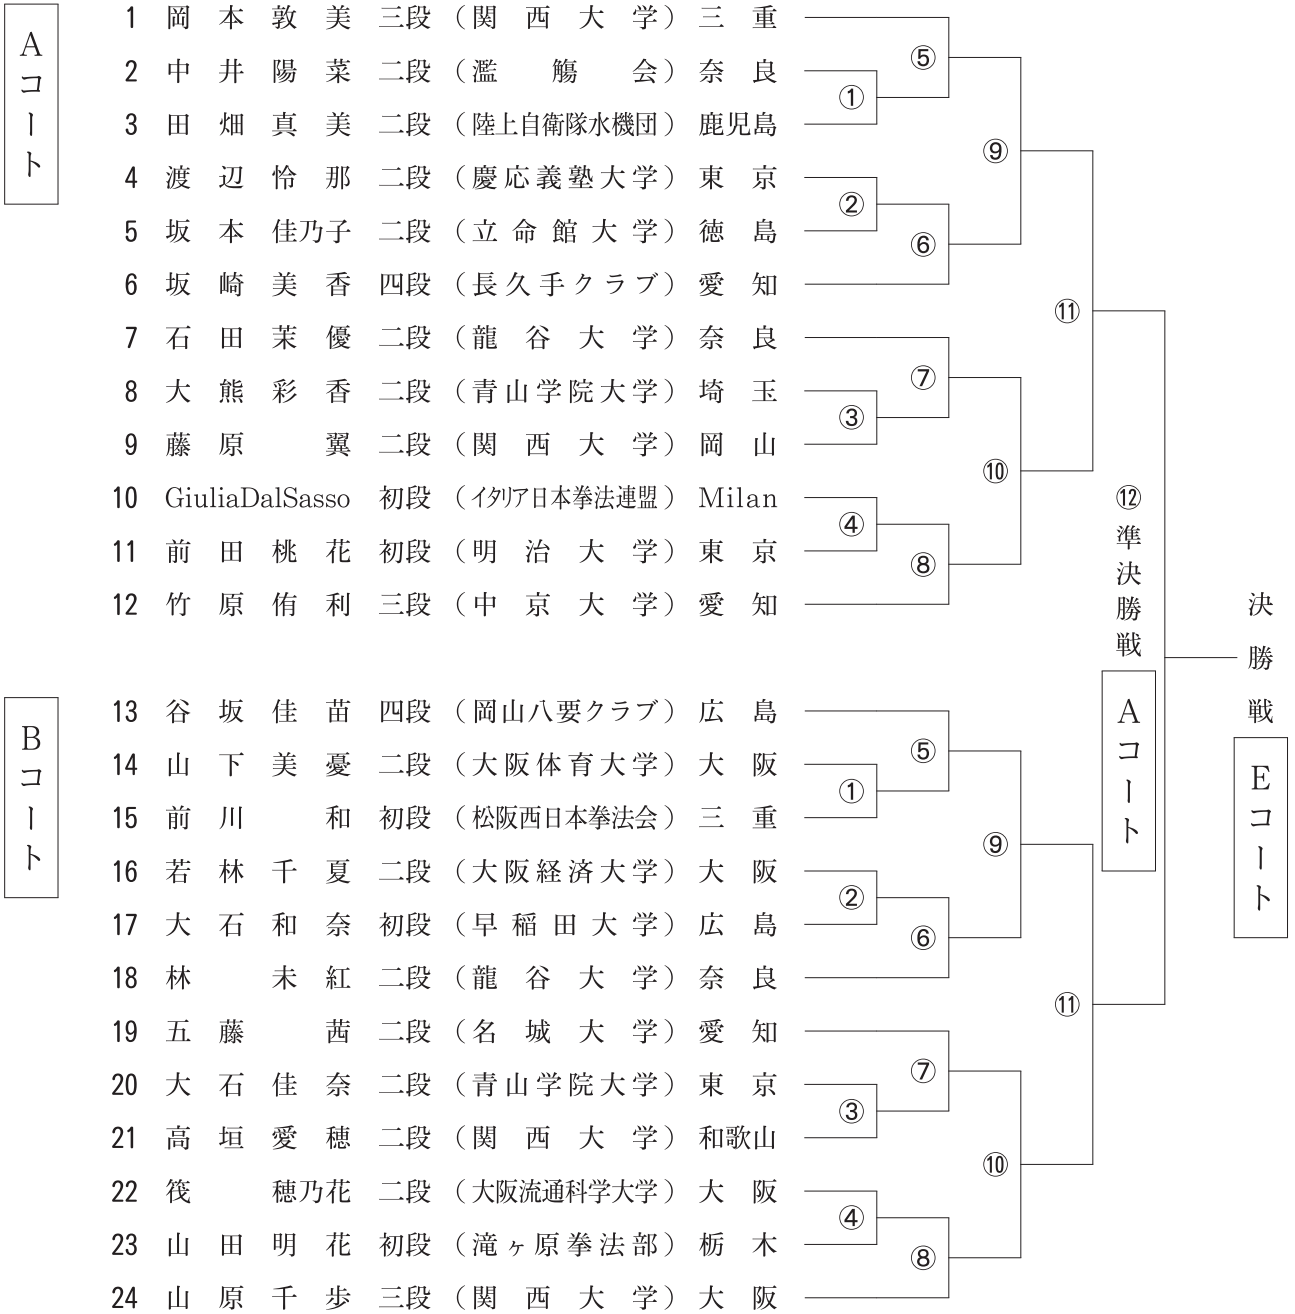

第31回 全日本拳法女子個人選手権大会組合せ

※選手が付けているゼッケンが、パンフレットの選手番号となります。

成年男女：黒ゼッケン、 高校生男女：赤ゼッケン

選手番号の小さい方が赤

選手番号の大きい方が白

第31回 全日本拳法女子個人選手権大会組合せ