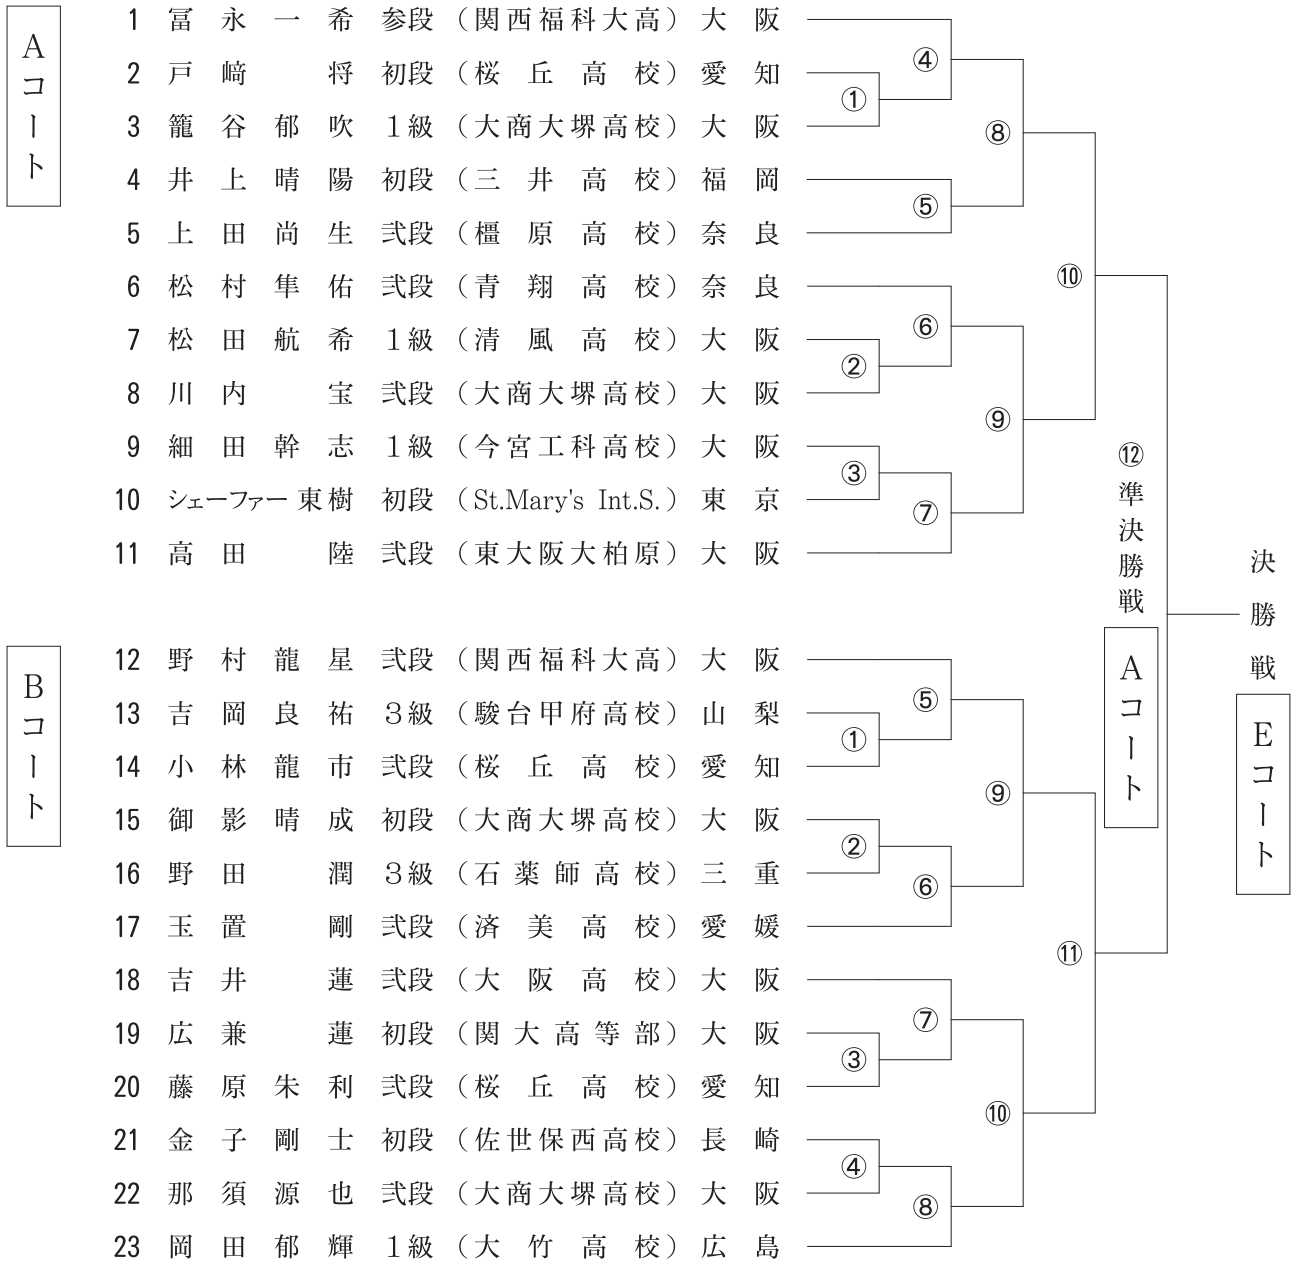

第48回 全日本拳法高校男子個人選手権大会組合せ

※選手が付けているゼッケンが、パンフレットの選手番号となります。

成年男女：黒ゼッケン、 高校生男女：赤ゼッケン

選手番号の小さい方が赤

選手番号の大きい方が白

第48回 全日本拳法高校男子個人選手権大会組合せ