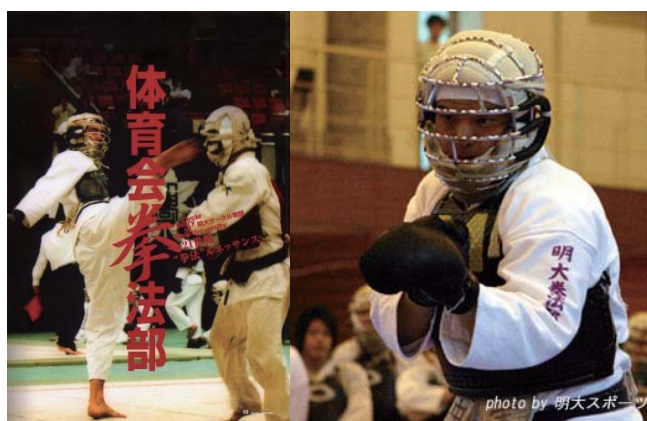

所在地・その他

- ●道場の場所 東京都杉並区永福1-9-1
  明治大学和泉キャンパス体育館内
- ●電話 090-9290-7430
- ●E-Mail <mailto:meiji-kempo@hotmail.co.jp>
- ●URL <http://www.meiji-kempo.com/>

- ●練習時間帯 月～金 17:30～20:30
  土曜日 14:30～17:30
- ●対象者 明治大学在学学生
- ●代表 部長 秋谷 紀男 (政治経済学部教授)
- ●指導員 監督 高村 潤
- ●設立年度 昭和29年