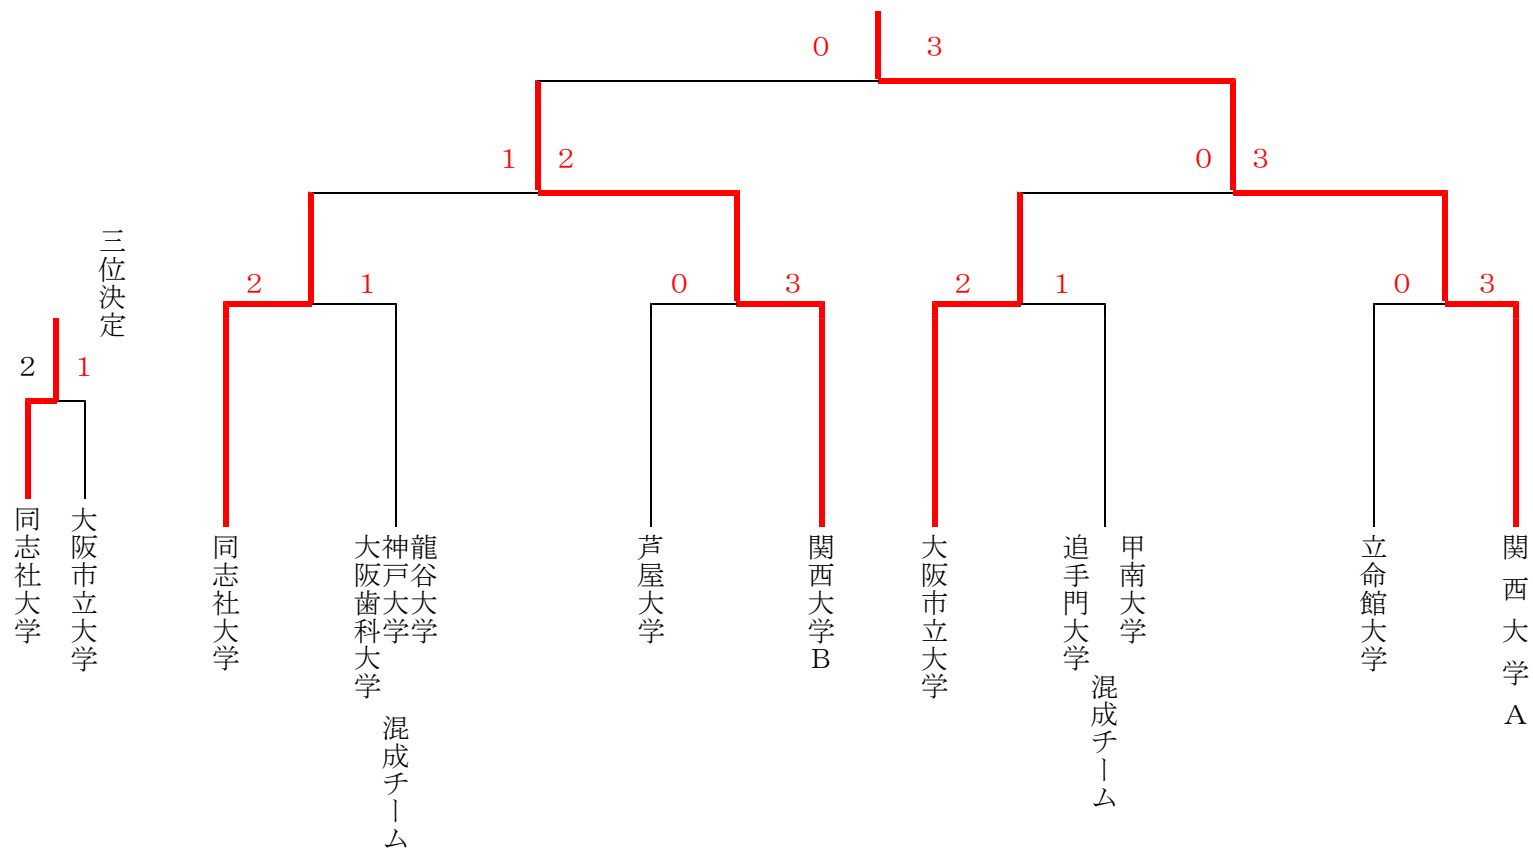

1部予選リーグ戦組合せ

Aリーグ	Bリーグ	Cリーグ	Dリーグ
関西学院大学	関西大学	大阪商業大学	立命館大学
同志社大学	大阪市立大学	大阪産業大学	芦屋大学
大阪体育大学	龍谷大学	大阪経済大学	関西外国語大学

一部12校によりベスト4を決定その後この4校により決勝トーナメント
各リーグ最下位校によって一部残留試合を行う

一部決勝トーナメント

一部三位決定戦

一部残留トーナメント

一部予選リーグ戦

A	大学名	関西学院大学	同志社大学	大阪体育大学	成績	順位
	関西学院大学		① 4-0	② 4-0	2勝0敗	1
	同志社大学	① 0-4		③ 2-0	1勝1敗	2
	大阪体育大学	② 0-4	③ 0-2		0勝2敗	3
B	大学名	関西大学	大阪市立大学	龍谷大学	成績	順位
	関西大学		① 4-0	② 4-0	2勝0敗	1
	大阪市立大学	① 0-4		③ 1-0	1勝1敗	2
	龍谷大学	② 0-4	③ 0-1		0勝2敗	3

備考

C	大学名	大阪商業大学	大阪産業大学	大阪経済大学	成績	順位
	大阪商業大学		① 6-0	② 3-0	2勝0敗	1
	大阪産業大学	① 0-6		③ 0-1	0勝2敗	3
	大阪経済大学	② 0-3	③ 1-0		1勝1敗	2
D	大学名	立命館大学	芦屋大学	関西外国語大学	成績	順位
	立命館大学		① 2-0	② 4-0	2勝0敗	1
	芦屋大学	① 0-2		③ 2-0	1勝1敗	2
	関西外国語大学	② 0-4	③ 0-2		0勝2敗	3

※赤数字は残り人数

2部トーナメント

女子トーナメント

※ 赤数字は勝人数