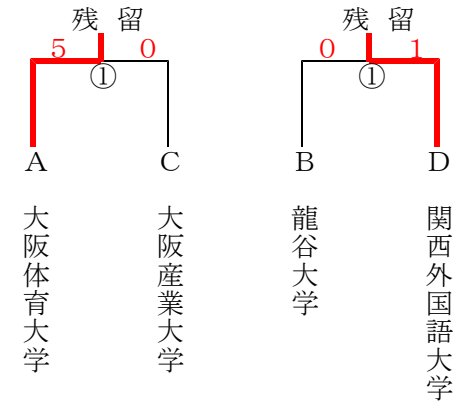

場所:大阪市中央体育館

主催:西日本学生拳法連盟

後援:大阪府・大阪市・大阪府教育委員会・サンケイスポーツ・NHK大阪放送局・NPO法人日本拳法会・日本拳法全国連盟

1位 関西大学A

2位 関西大学B

3位 同志社大学

決勝戦 関西大学A 対 関西大学B 3-0で関西大学Aの勝ち
3位決定戦 同志社大学 対 大阪市立大学 2-0で同志社大学の勝ち

最優秀選手: 三木 千宙 参段 (関西大学)

1部予選リーグ戦組合せ

Aリーグ	Bリーグ	Cリーグ	Dリーグ
関西学院大学	関西大学	大阪商業大学	立命館大学
同志社大学	大阪市立大学	大阪産業大学	芦屋大学
大阪体育大学	龍谷大学	大阪経済大学	関西外国語大学

一部12校によりベスト4を決定その後この4校により決勝トーナメント
各リーグ最下位校によって一部残留試合を行う

一部決勝トーナメント

一部三位決定戦

一部残留トーナメント

一部予選リーグ戦

A	大学名	関西学院大学	同志社大学	大阪体育大学	成績	順位
	関西学院大学		① 4-0	② 4-0	2勝0敗	1
	同志社大学	① 0-4		③ 2-0	1勝1敗	2
	大阪体育大学	② 0-4	③ 0-2		0勝2敗	3
B	大学名	関西大学	大阪市立大学	龍谷大学	成績	順位
	関西大学		① 4-0	② 4-0	2勝0敗	1
	大阪市立大学	① 0-4		③ 1-0	1勝1敗	2
	龍谷大学	② 0-4	③ 0-1		0勝2敗	3