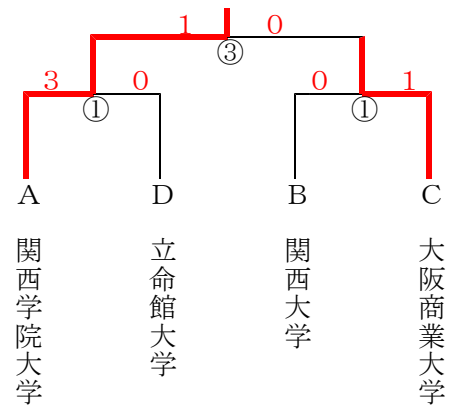

1部予選リーグ戦組合せ

Aリーグ	Bリーグ	Cリーグ	Dリーグ
関西学院大学	関西大学	大阪商業大学	立命館大学
同志社大学	大阪市立大学	大阪産業大学	芦屋大学
大阪体育大学	龍谷大学	大阪経済大学	関西外国語大学

一部12校によりベスト4を決定その後この4校により決勝トーナメント
各リーグ最下位校によって一部残留試合を行う

一部決勝トーナメント