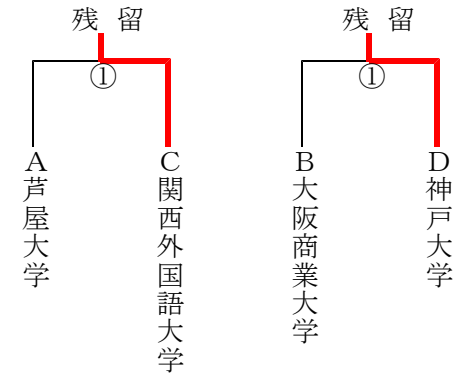

**1位 関西大学A**  
**2位 同志社大学**  
**3位 立命館大学**

決勝戦 関西大学A 対 同志社大学 2勝1引き分けて関西大学Aの勝ち  
 3位決定戦 関西大学B 対 立命館大学 1勝2引き分けて立命館大学の勝ち

**最優秀選手:** 高丸 裕里 参段 (関西大学)

1部予選リーグ戦組合せ

Aリーグ	Bリーグ	Cリーグ	Dリーグ
関西学院大学	大阪商業大学	関西大学	立命館大学
芦屋大学	大阪経済大学	大阪市立大学	大阪体育大学
甲南大学	同志社大学	関西外国語大学	神戸大学

一部12校によりベスト4を決定その後この4校により決勝トーナメント  
各リーグ最下位校によって一部残留試合を行う

一部決勝トーナメント

一部三位決定戦

一部残留トーナメント

一部予選リーグ戦

A	大学名	関西学院大学	芦屋大学	甲南大学	成績	順位
	関西学院大学		①不戦勝	②3-0	10	1
	芦屋大学	①不戦敗		③不戦敗	0	3
	甲南大学	②0-3	③不戦勝		7	2
B	大学名	大阪商業大学	大阪経済大学	同志社大学	成績	順位
	大阪商業大学		①不戦敗	②不戦敗	0	3
	大阪経済大学	①不戦勝		③0-4	7	2
	同志社大学	②不戦勝	③4-0		11	1
C	大学名	関西大学	大阪市立大学	関西外国語大学	成績	順位
	関西大学		①3-0	②6-0	10	1
	大阪市立大学	①0-3		③3-0	3	2
	関西外国語大学	②0-6	③0-3		0	3
D	大学名	立命館大学	大阪体育大学	神戸大学	成績	順位
	立命館大学		①3-0	②3-0	6	1
	大阪体育大学	①0-3		③2-0	2	2
	神戸大学	②0-3	③0-2		0	3

備考

※赤数字は残り人数

2部トーナメント

女子トーナメント

※ 赤数字は勝人数