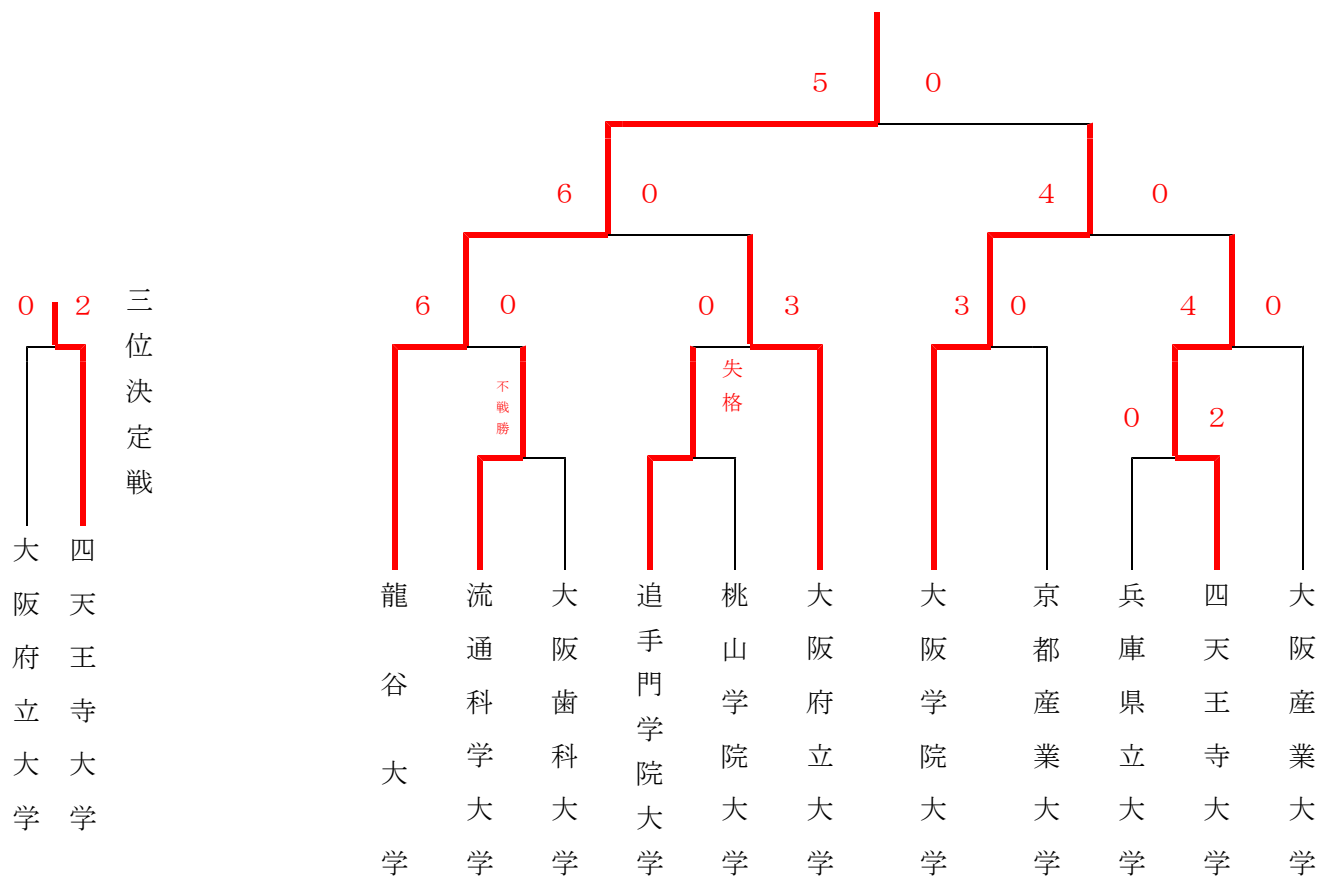

**1位 関西大学A**  
**2位 同志社大学**  
**3位 立命館大学**

決勝戦 関西大学A 対 同志社大学 2勝1引き分けて関西大学Aの勝ち  
 3位決定戦 関西大学B 対 立命館大学 1勝2引き分けて立命館大学の勝ち

**最優秀選手:** 高丸 裕里 参段 (関西大学)

1部予選リーグ戦組合せ

Aリーグ	Bリーグ	Cリーグ	Dリーグ
関西学院大学	大阪商業大学	関西大学	立命館大学
芦屋大学	大阪経済大学	大阪市立大学	大阪体育大学
甲南大学	同志社大学	関西外国語大学	神戸大学

一部12校によりベスト4を決定その後この4校により決勝トーナメント  
各リーグ最下位校によって一部残留試合を行う

一部決勝トーナメント

一部三位決定戦

一部残留トーナメント

一部予選リーグ戦

A	大学名	関西学院大学	芦屋大学	甲南大学	成績	順位
	関西学院大学		①不戦勝	②3-0	10	1
	芦屋大学	①不戦敗		③不戦敗	0	3
	甲南大学	②0-3	③不戦勝		7	2
B	大学名	大阪商業大学	大阪経済大学	同志社大学	成績	順位
	大阪商業大学		①不戦敗	②不戦敗	0	3
	大阪経済大学	①不戦勝		③0-4	7	2
	同志社大学	②不戦勝	③4-0		11	1
C	大学名	関西大学	大阪市立大学	関西外国語大学	成績	順位
	関西大学		①3-0	②6-0	10	1
	大阪市立大学	①0-3		③3-0	3	2
	関西外国語大学	②0-6	③0-3		0	3
D	大学名	立命館大学	大阪体育大学	神戸大学	成績	順位
	立命館大学		①3-0	②3-0	6	1
	大阪体育大学	①0-3		③2-0	2	2
	神戸大学	②0-3	③0-2		0	3

備考

※赤数字は残り人数

2部トーナメント

女子トーナメント

※ 赤数字は勝人数