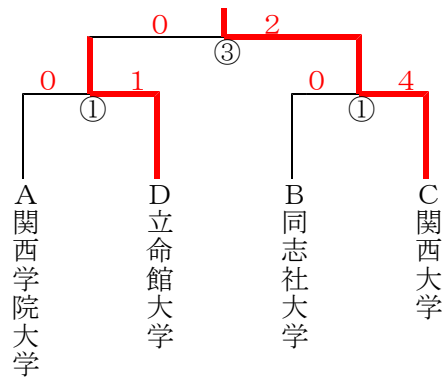

決勝戦 龍谷大学 対 大阪学院大学 5人残して龍谷大学の勝ち  
 3位決定戦 大阪府立大学 対 四天王寺大学 2人残して四天王寺大学の勝ち

**最優秀選手:** 田原 一樹 (貳段) 龍谷大学

**大学女子トーナメント**

日時:2015年4月19日(日)  
 開会式 午前10時30分 開会  
 場所:大阪府中央体育館  
 主催:西日本学生拳法連盟  
 後援:大阪府・大阪市・大阪府教育委員会・サンケイスポーツ・NHK大阪放送局・(公財)日本拳法会・(一財)日本拳法全国連盟

**1位 関西大学A**  
**2位 同志社大学**  
**3位 立命館大学**

決勝戦 関西大学A 対 同志社大学 2勝1引き分けて関西大学Aの勝ち  
 3位決定戦 関西大学B 対 立命館大学 1勝2引き分けて立命館大学の勝ち

**最優秀選手:** 高丸 裕里 参段 (関西大学)

1部予選リーグ戦組合せ

Aリーグ	Bリーグ	Cリーグ	Dリーグ
関西学院大学	大阪商業大学	関西大学	立命館大学
芦屋大学	大阪経済大学	大阪市立大学	大阪体育大学
甲南大学	同志社大学	関西外国語大学	神戸大学

一部12校によりベスト4を決定その後この4校により決勝トーナメント  
各リーグ最下位校によって一部残留試合を行う

一部決勝トーナメント

一部三位決定戦

一部残留トーナメント

一部予選リーグ戦

A	大学名	関西学院大学	芦屋大学	甲南大学	成績	順位
	関西学院大学		①不戦勝	②3-0	10	1
	芦屋大学	①不戦敗		③不戦敗	0	3
	甲南大学	②0-3	③不戦勝		7	2
B	大学名	大阪商業大学	大阪経済大学	同志社大学	成績	順位
	大阪商業大学		①不戦敗	②不戦敗	0	3
	大阪経済大学	①不戦勝		③0-4	7	2
	同志社大学	②不戦勝	③4-0		11	1
C	大学名	関西大学	大阪市立大学	関西外国語大学	成績	順位
	関西大学		①3-0	②6-0	10	1
	大阪市立大学	①0-3		③3-0	3	2
	関西外国語大学	②0-6	③0-3		0	3
D	大学名	立命館大学	大阪体育大学	神戸大学	成績	順位
	立命館大学		①3-0	②3-0	6	1
	大阪体育大学	①0-3		③2-0	2	2
	神戸大学	②0-3	③0-2		0	3