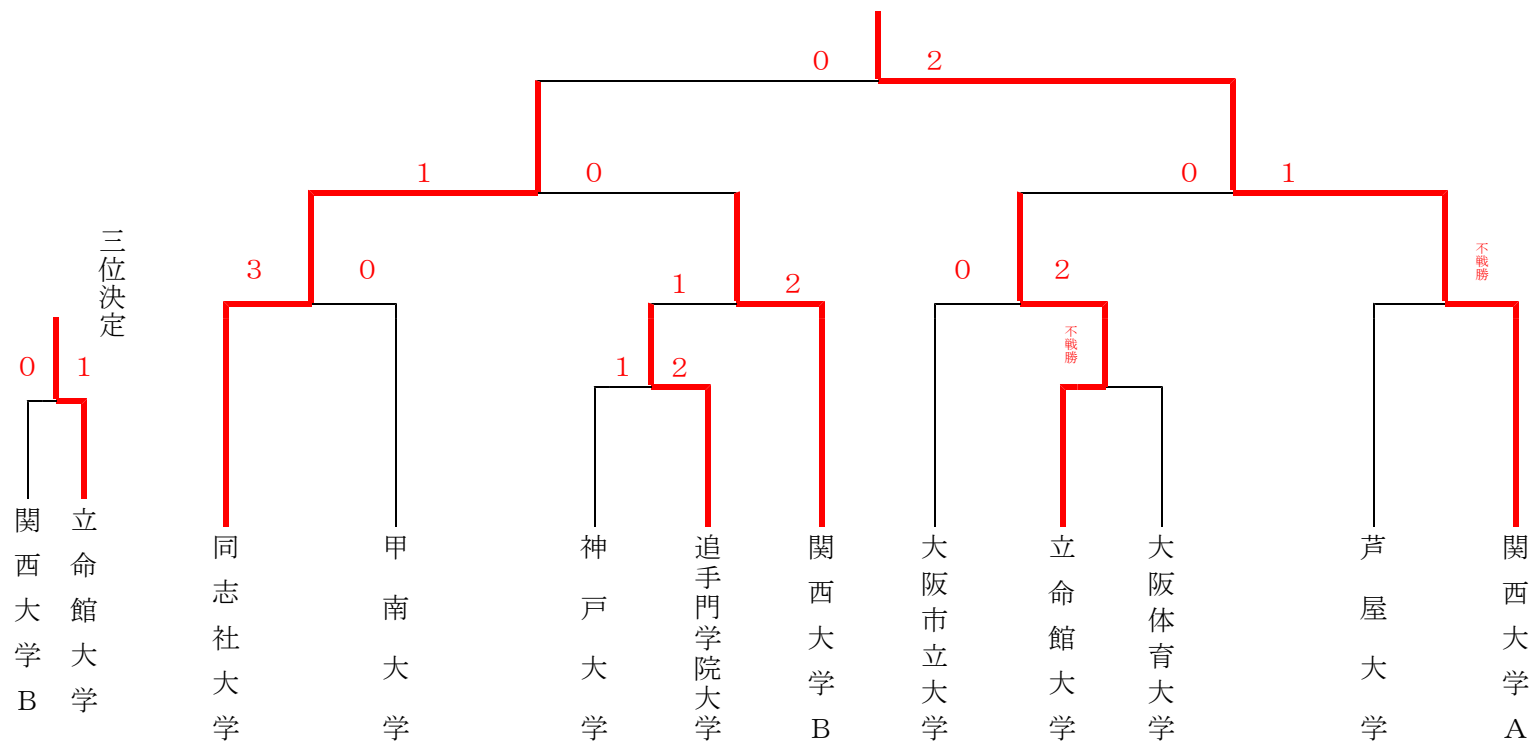

**1位 関西大学A**  
**2位 同志社大学**  
**3位 立命館大学**

決勝戦 関西大学A 対 同志社大学 2勝1引き分けて関西大学Aの勝ち  
 3位決定戦 関西大学B 対 立命館大学 1勝2引き分けて立命館大学の勝ち

**最優秀選手:** 高丸 裕里 参段 (関西大学)

1部予選リーグ戦組合せ

Aリーグ	Bリーグ	Cリーグ	Dリーグ
関西学院大学	大阪商業大学	関西大学	立命館大学
芦屋大学	大阪経済大学	大阪市立大学	大阪体育大学
甲南大学	同志社大学	関西外国語大学	神戸大学

一部12校によりベスト4を決定その後この4校により決勝トーナメント  
各リーグ最下位校によって一部残留試合を行う

一部決勝トーナメント

一部三位決定戦

一部残留トーナメント

一部予選リーグ戦

A	大学名	関西学院大学	芦屋大学	甲南大学	成績	順位
	関西学院大学		①不戦勝	②3-0	10	1
	芦屋大学	①不戦敗		③不戦敗	0	3
	甲南大学	②0-3	③不戦勝		7	2
B	大学名	大阪商業大学	大阪経済大学	同志社大学	成績	順位
	大阪商業大学		①不戦敗	②不戦敗	0	3
	大阪経済大学	①不戦勝		③0-4	7	2
	同志社大学	②不戦勝	③4-0		11	1
C	大学名	関西大学	大阪市立大学	関西外国語大学	成績	順位
	関西大学		①3-0	②6-0	10	1
	大阪市立大学	①0-3		③3-0	3	2
	関西外国語大学	②0-6	③0-3		0	3
D	大学名	立命館大学	大阪体育大学	神戸大学	成績	順位
	立命館大学		①3-0	②3-0	6	1
	大阪体育大学	①0-3		③2-0	2	2
	神戸大学	②0-3	③0-2		0	3

備考

※赤数字は残り人数

2部トーナメント

女子トーナメント

※ 赤数字は勝人数