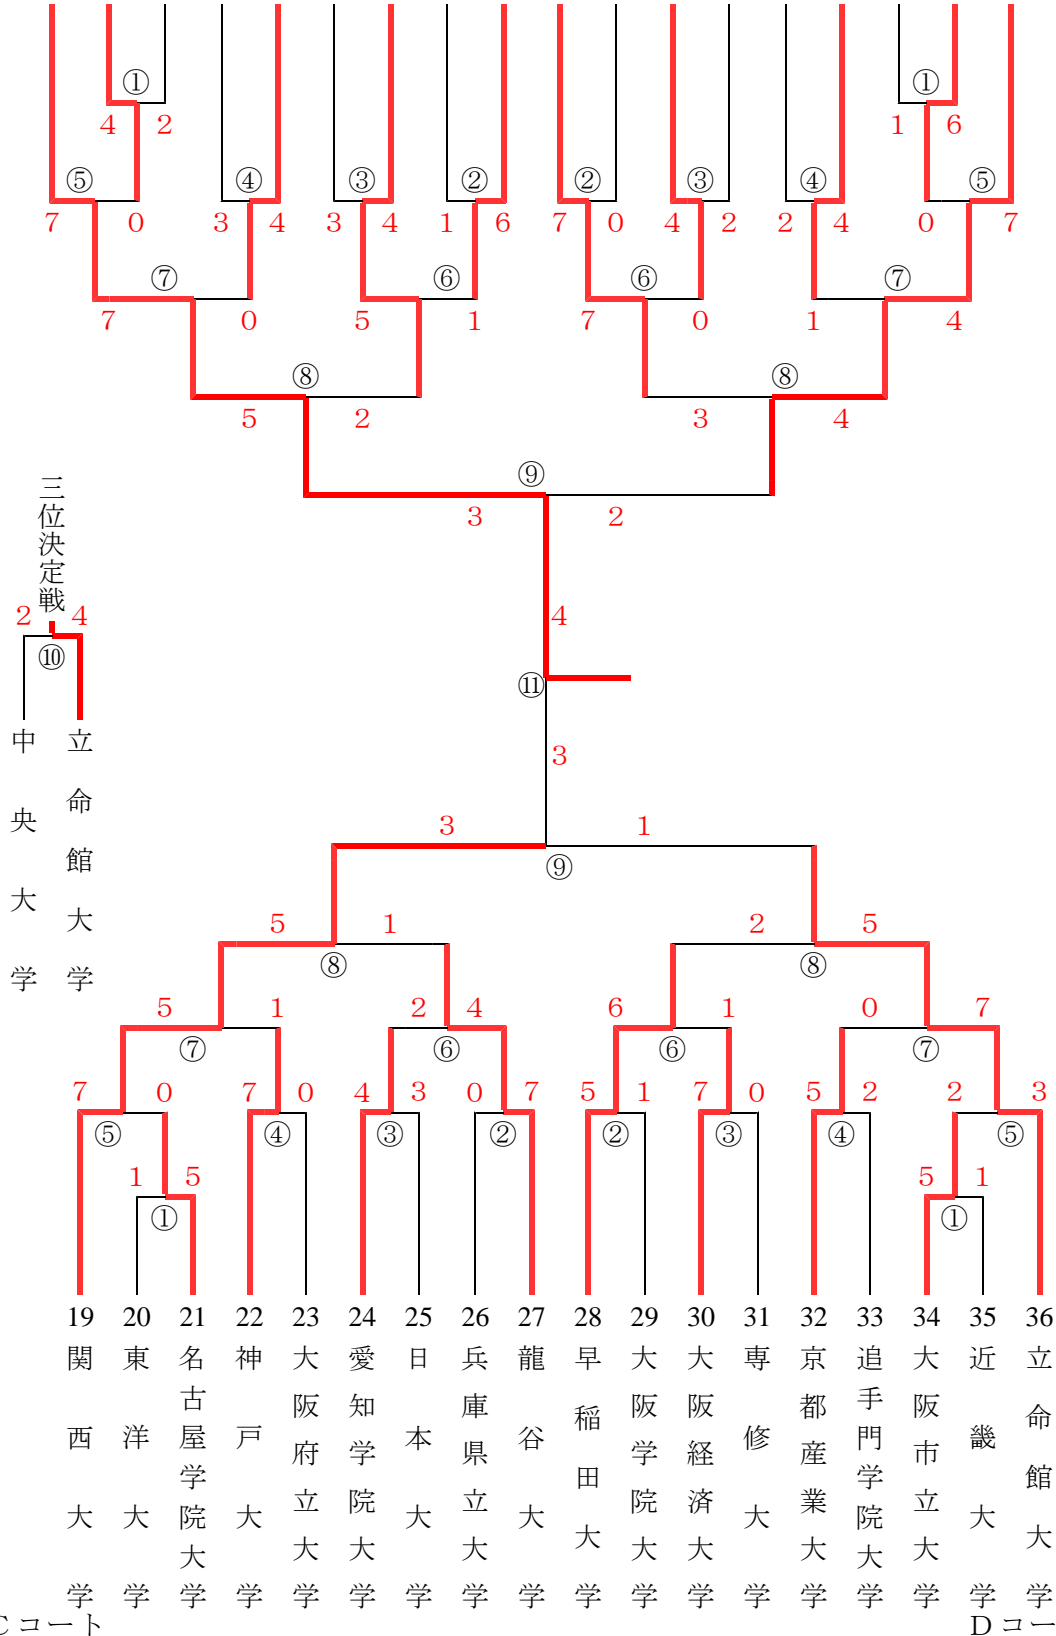

第六十回全日本学生拳法選手権大会 男子トーナメント表

Aコート

Bコート

1	2	3	4	5	6	7	8	9	10	11	12	13	14	15	16	17	18
明	立	立	芦	国	甲	四	名	同	関	関	流	名	慶	大	明	青	中
治	正	教	屋	士	南	天	古	志	西	西	通	城	應	阪	治	山	央
大	大	大	大	大	大	王	屋	社	学	外	科	大	義	体	学	学	大
学	学	学	学	学	学	寺	市	大	院	国	学	学	塾	育	院	院	学
学	学	学	学	学	学	大	立	学	大	語	大	大	大	大	大	大	学

開催日 平成27年11月22日(日) 9時30分開会 於エディオンアリーナ大阪
(大阪府立体育会館)