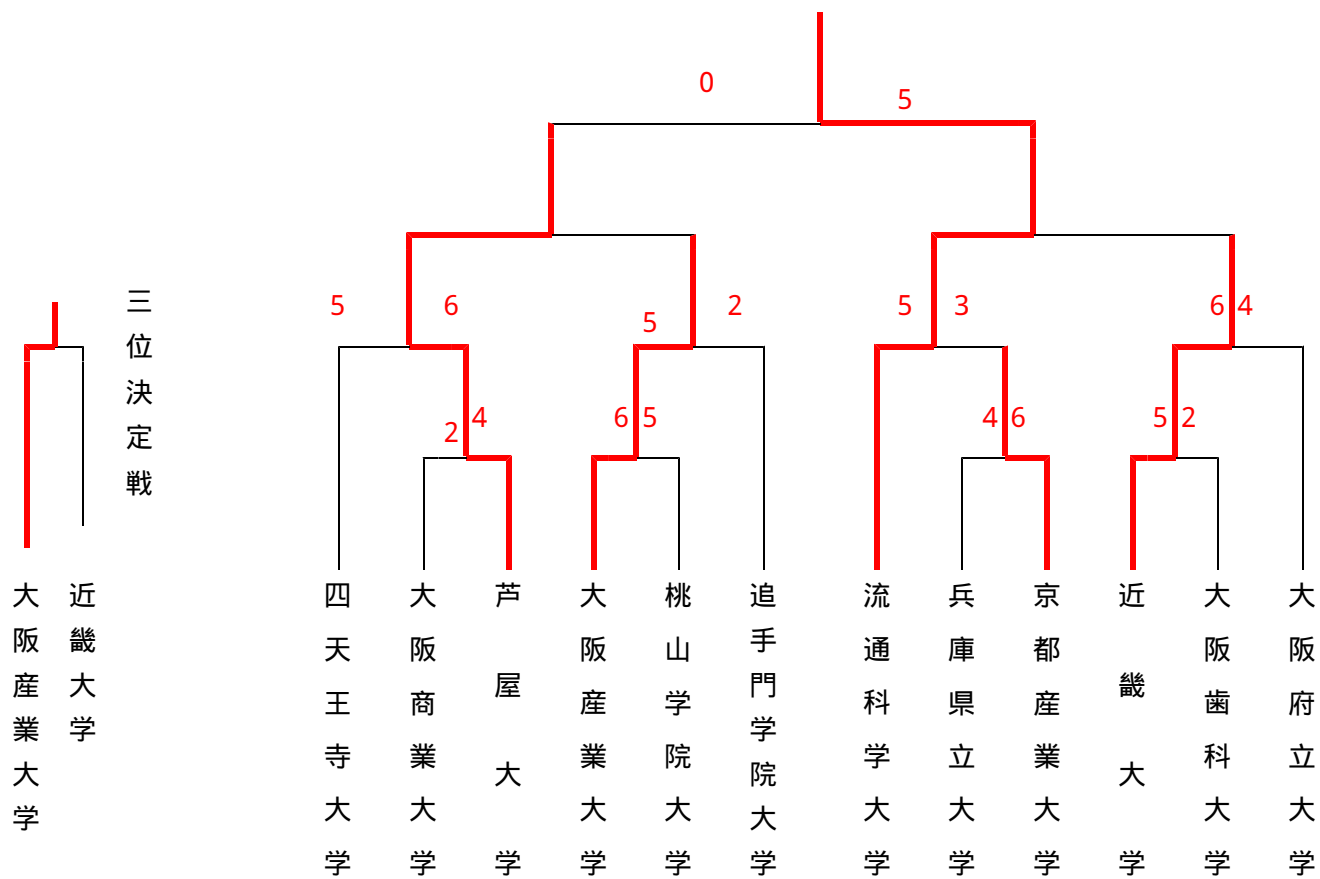

決勝戦 関西大学A 対 同志社大学 2勝1敗で関西大学Aの勝ち

3位決定戦 関西大学B 対 立命館大学 2勝1敗で立命館大学の勝ち

最優秀選手: 高丸裕里 (参段) 関西大学

1部予選リーグ戦組合せ

Aリーグ	Bリーグ	Cリーグ	Dリーグ
関西大学	立命館大学	関西学院大学	同志社大学
神戸大学	大阪学院大学	龍谷大学	関西外国語大学
大阪経済大学	甲南大学	大阪体育大学	大阪市立大学

一部 12校によりベスト4を決定その後この4校により決勝トーナメント
各リーグ最下位校によって一部残留試合を行う

一部決勝トーナメント

一部三位決定戦

一部残留トーナメント

一部予選リーグ戦

A	大学名	関西大学	神戸大学	大阪経済大学	成績	順位
	関西大学		5 - 0	5 - 0	2勝0敗	1
	神戸大学				0勝2敗	3
	大阪経済大学		1 - 0		1勝1敗	2

B	大学名	立命館大学	大阪学院大学	甲南大学	成績	順位
	立命館大学		3 - 0	4 - 0	2勝0敗	1
	大阪学院大学			1 - 0	1勝1敗	2
	甲南大学				0勝2敗	3

赤字は残り人数

2部トーナメント

女子トーナメント

赤字は勝人数