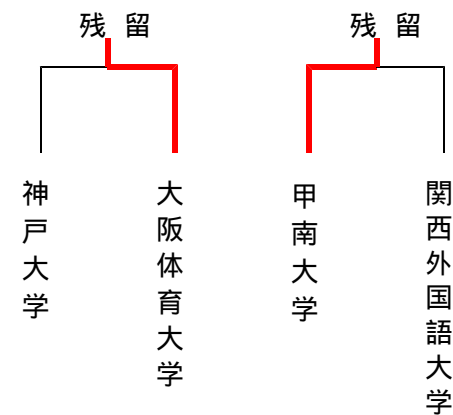

一部残留トーナメント