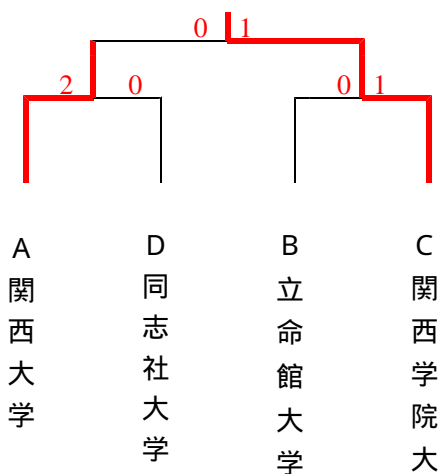

1部予選リーグ戦組合せ

Aリーグ	Bリーグ	Cリーグ	Dリーグ
関西大学	立命館大学	関西学院大学	同志社大学
神戸大学	大阪学院大学	龍谷大学	関西外国語大学
大阪経済大学	甲南大学	大阪体育大学	大阪市立大学

一部 12校によりベスト4を決定その後この4校により決勝トーナメント
各リーグ最下位校によって一部残留試合を行う

一部決勝トーナメント