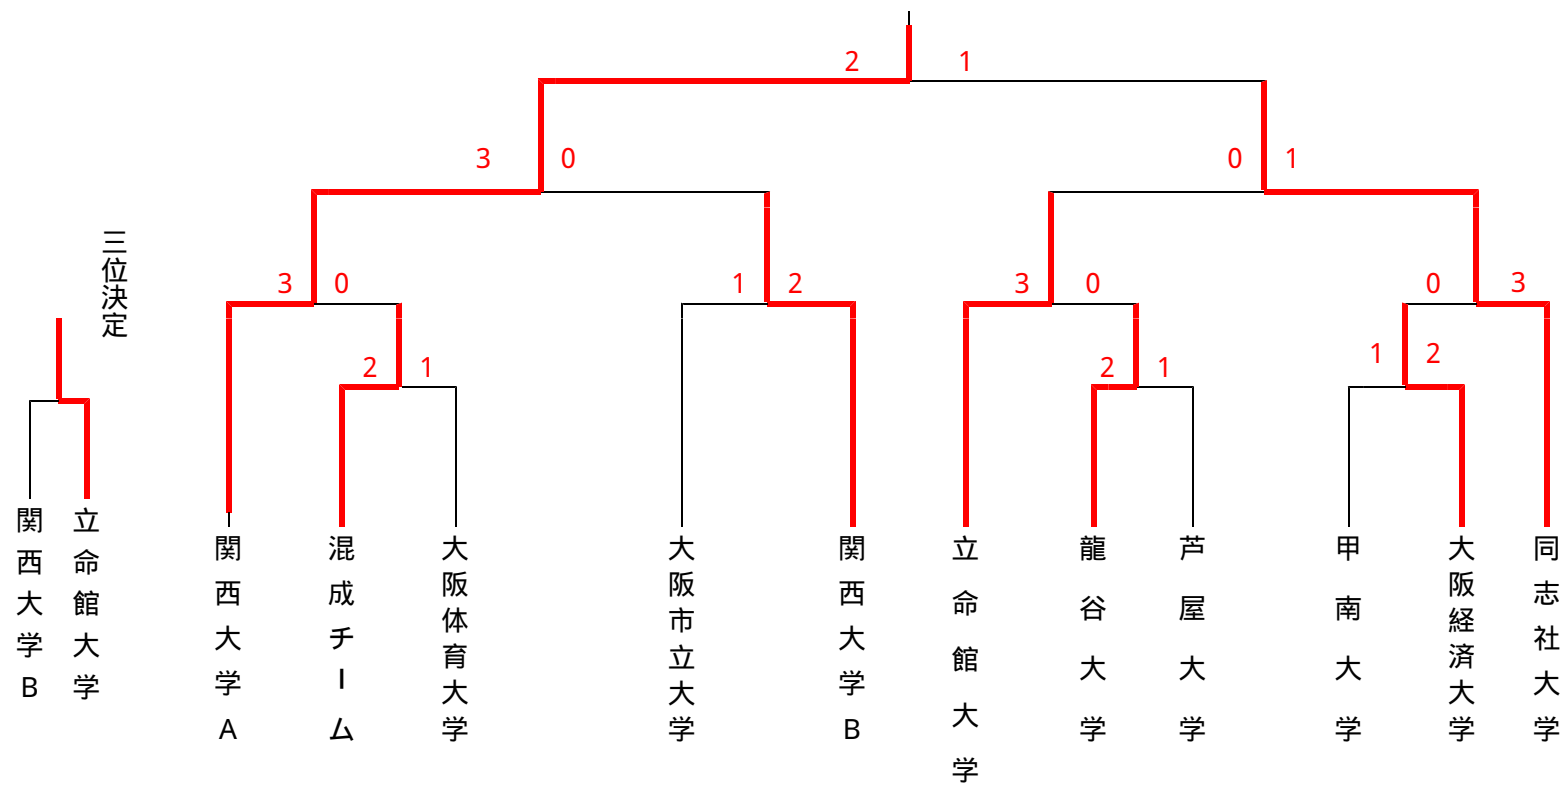

第20回西日本学生拳法選手権大会試合

日時:2016年4月24日(日)

開会式 午前10時30分 開会

場所:大阪市中央体育館

主催:西日本学生拳法連盟

後援:大阪府・大阪市・大阪府教育委員会・サンケイスポーツ・NHK大阪放送局・(公財)日本拳法会・(一財)日本拳法全国連盟

◇1部

Aリーグ	Bリーグ	Cリーグ	Dリーグ
関西大学	立命館大学	立命館大学	同志社大学
神戸大学	大阪学院大学	龍谷大学	関西外国語大学
大阪経済大学	甲南大学	大阪体育大学	大阪市立大学

一部決勝トーナメント

一部三位決定戦

一部残留トーナメント

一部予選リーグ戦

A	大学名	関西大学	神戸大学	大阪経済大学	成績	順位
	関西大学		5 - 0	5 - 0	2勝0敗	1
	神戸大学				0勝2敗	3
	大阪経済大学		1 - 0		1勝1敗	2

B	大学名	立命館大学	大阪学院大学	甲南大学	成績	順位
	立命館大学		3 - 0	4 - 0	2勝0敗	1
	大阪学院大学			1 - 0	1勝1敗	2
	甲南大学				0勝2敗	3

備考

C	大学名	関西学院大学	龍谷大学	大阪体育大学	成績	順位
	関西学院大学		3 - 0	1 - 0	2勝0敗	1
	龍谷大学			1 - 0	1勝1敗	2
	大阪体育大学				0勝2敗	3

D	大学名	同志社大学	関西学国語大学	大阪市立大学	成績	順位
	同志社大学		4 - 0	3 - 0	2勝0敗	1
	関西学国語大学				0勝2敗	3
	大阪市立大学		3 - 0		1勝1敗	2

赤字は残り人数

2部トーナメント

女子トーナメント

赤字は勝人数